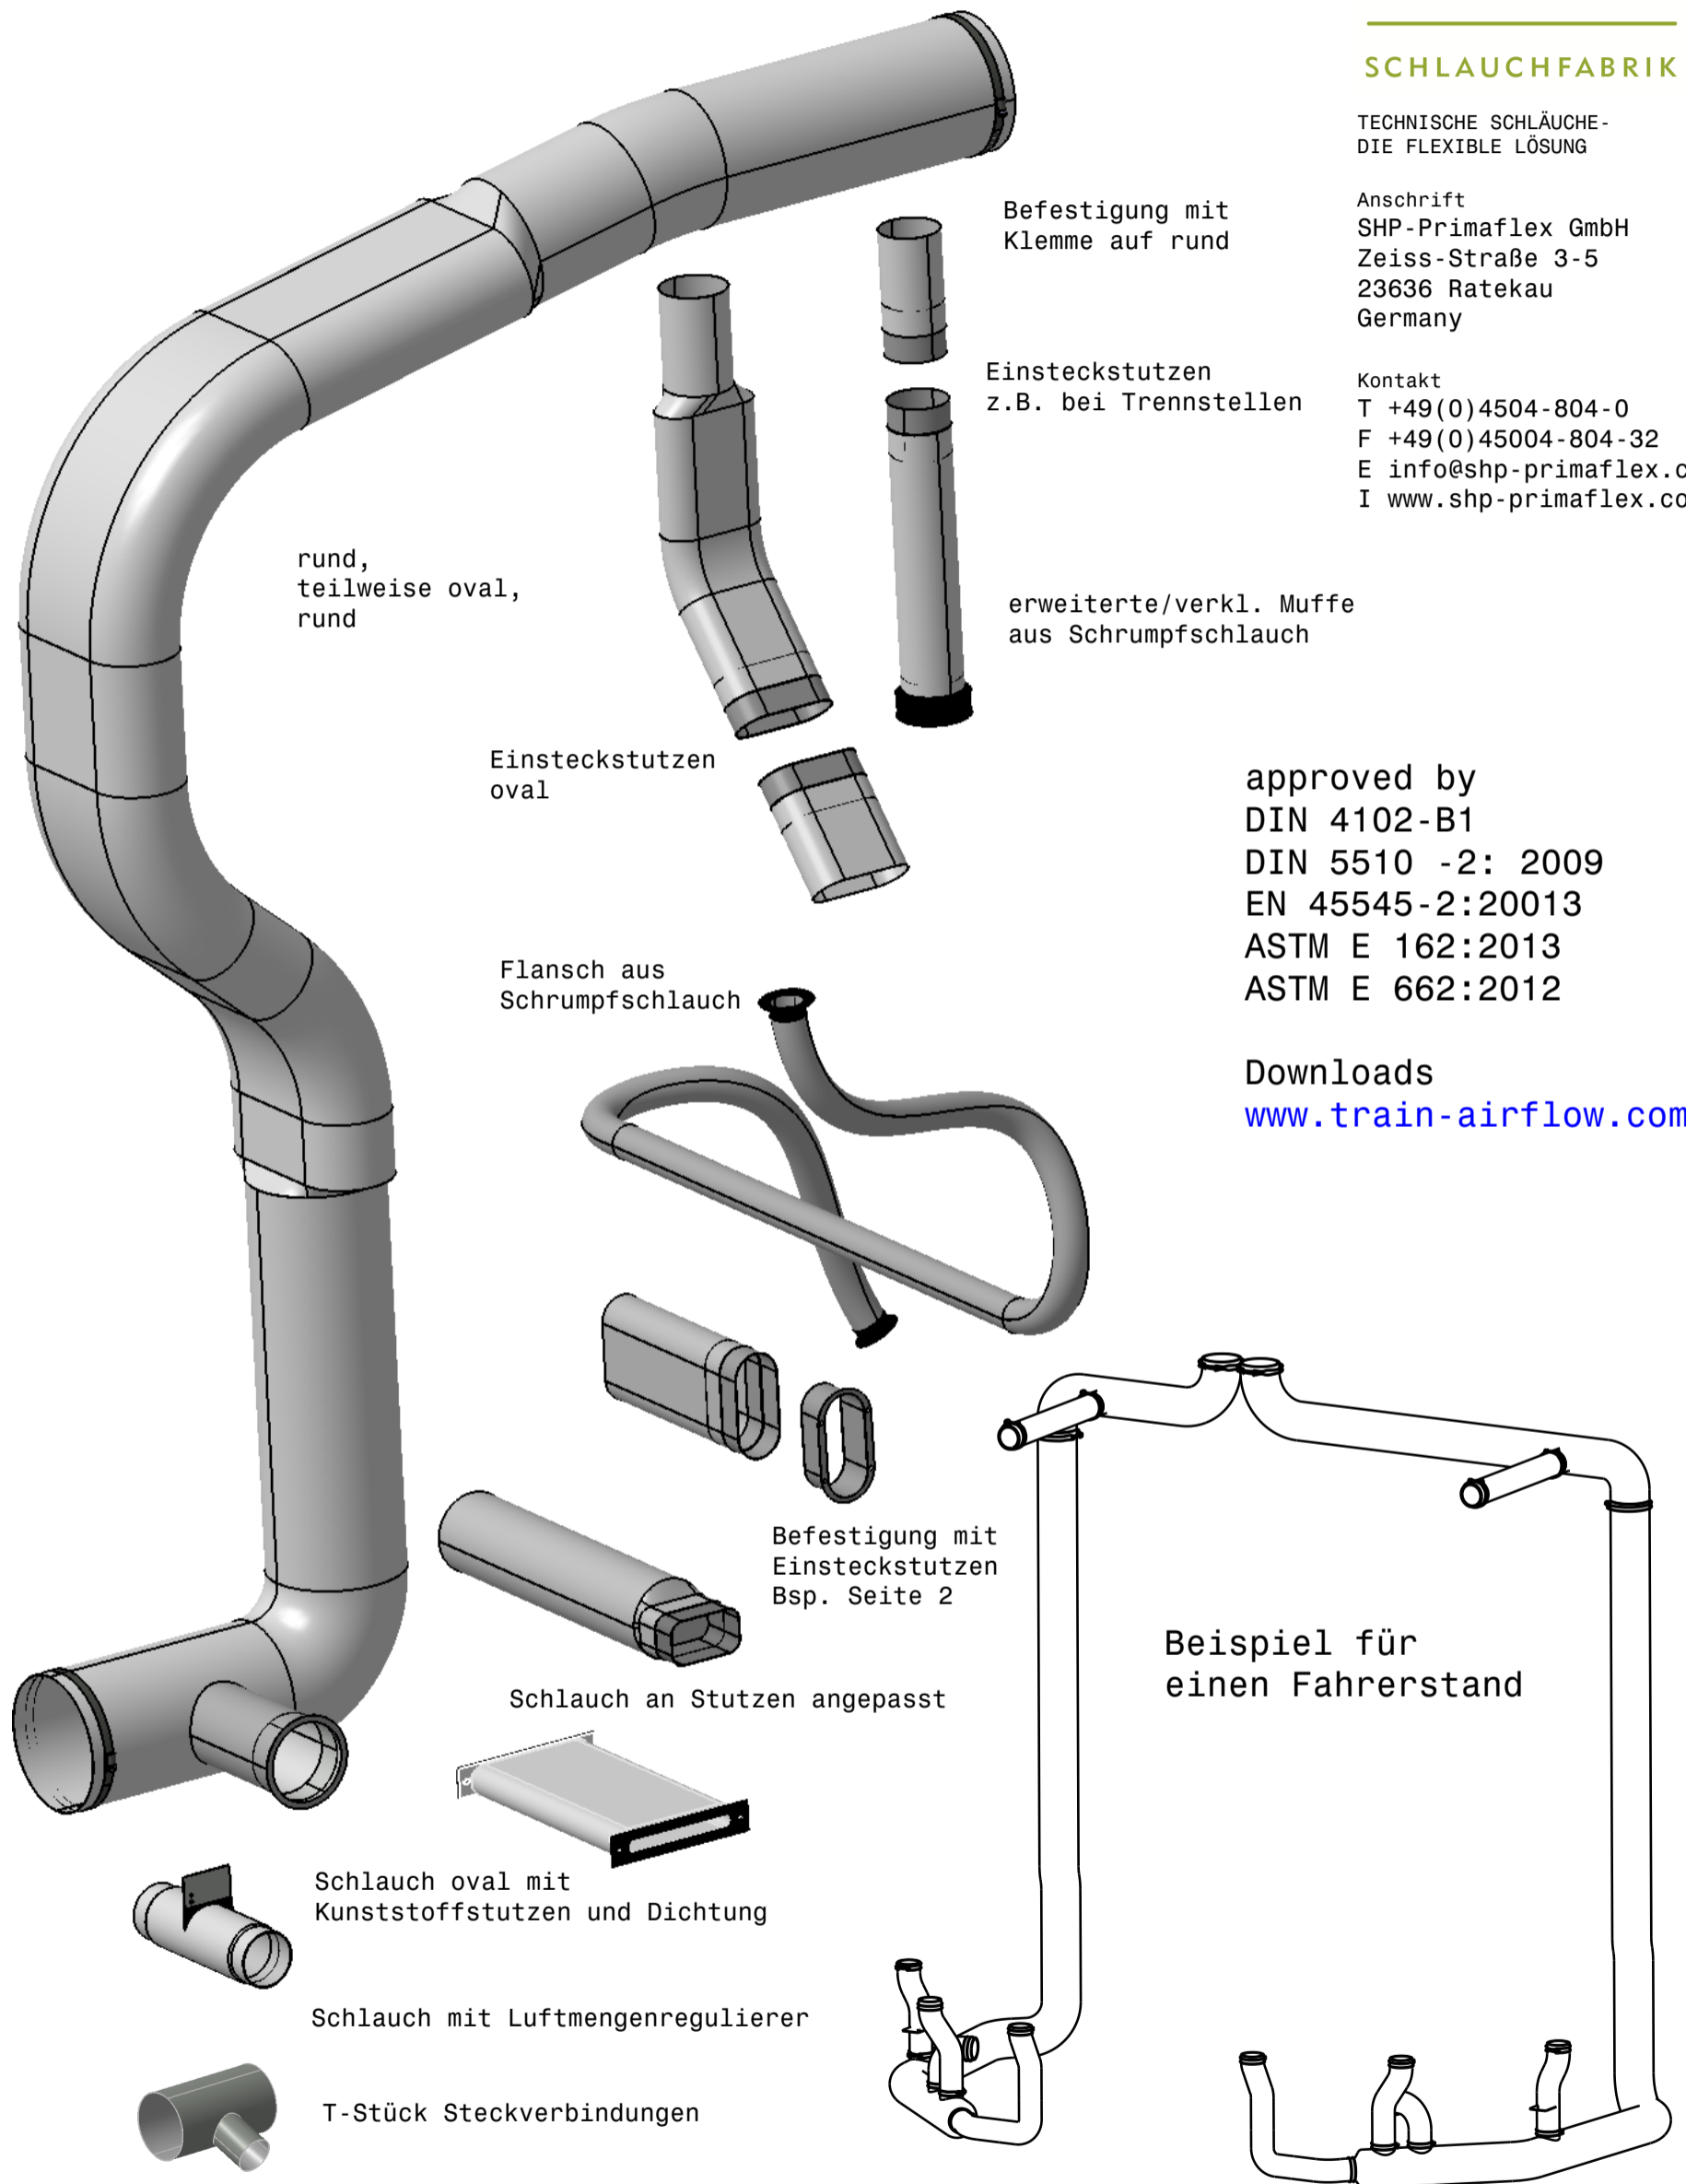

Flexible Luftkanäle und Luftführungssysteme

UNI M2/L virtuelle Einbaubeispiele

SCHLAUCHFABRIK

TECHNISCHE SCHLÄUCHE-
DIE FLEXIBLE LÖSUNG

Anschrift
SHP-Primaflex GmbH
Zeiss-Straße 3-5
23636 Ratekau
Germany

Kontakt
T +49(0)4504-804-0
F +49(0)45004-804-32
E info@shp-primaflex.com
I www.shp-primaflex.com